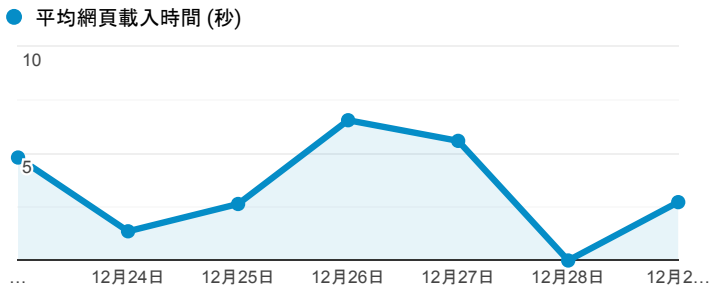

報表03_內容

2019年12月23日 - 2019年12月29日

所有使用者
100.00% 個工作階段

網頁載入平均需時 (秒)

網頁載入平均需時 (秒)和瀏覽量 (依 網頁 分組)

網頁	平均網頁載入時間 (秒)	網頁瀏覽量
/ePortfolio/index_detail.aspx?srv=2	9.31	4
/ePortfolio/index_detail.aspx?srv=3&category=14	7.10	3
/index_detail.aspx?srv=3	6.43	78
/index_detail.aspx?srv=3&category=14	4.69	136
/index_detail.aspx?srv=3&category=13&pg=5	3.69	2
/	3.30	2,367
/index_detail.aspx?srv=3&category=10	1.79	51
/index_detail_share.aspx?id=2C6C62C5B8EAD68A	1.56	2
/index_detail.aspx?srv=3&category=10&pg=2	1.35	13
?fbclid=IwAR0Ilg7PlmbRveKGkB-Dw01SOWm0jeW-fsmVWaaWmomVkooPCgkxSOjgPOU0	0.00	1

瀏覽量 (依網頁分組)

造訪和新造訪率 (依 關鍵字 分組)

關鍵字	工作階段	新工作階段百分比
(not provided)	1,161	71.58%
(not set)	1	0.00%

網頁載入平均需時 (秒) (依瀏覽器分組)

瀏覽器	平均網頁載入時間 (秒)
Safari	5.36
Chrome	3.64