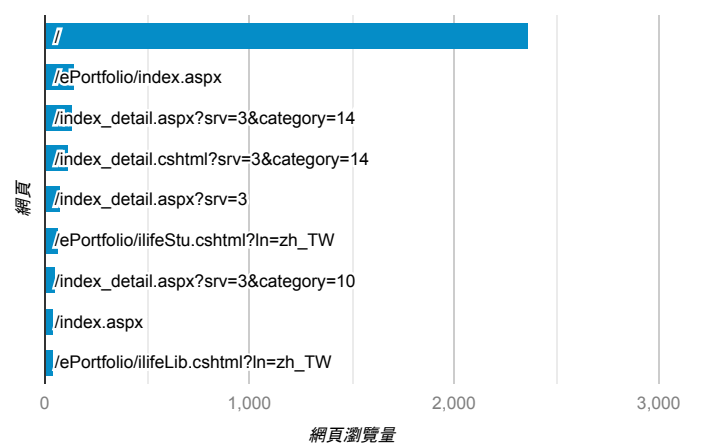

報表03_內容

2019年12月23日 - 2019年12月29日

所有使用者
100.00% 個工作階段

網頁載入平均需時 (秒)

網頁載入平均需時 (秒)和瀏覽量 (依 網頁 分組)

網頁	平均網頁載入時間 (秒)	網頁瀏覽量
/ePortfolio/index_detail.aspx?srv=2	9.31	4
/ePortfolio/index_detail.aspx?srv=3&category=14	7.10	3
/index_detail.aspx?srv=3	6.43	78
/index_detail.aspx?srv=3&category=14	4.69	136
/index_detail.aspx?srv=3&category=13&pg=5	3.69	2
/	3.30	2,367
/index_detail.aspx?srv=3&category=10	1.79	51
/index_detail_share.aspx?id=2C6C62C5B8EAD68A	1.56	2
/index_detail.aspx?srv=3&category=10&pg=2	1.35	13
?fbclid=IwAR0Ilg7PlmbRveKGkB-Dw01SOWm0jeW-fsmVWaaWmomVkooPCgkxSOjgPOU0	0.00	1

瀏覽量 (依網頁分組)

造訪和新造訪率 (依 關鍵字 分組)

關鍵字	工作階段	新工作階段百分比
(not provided)	1,161	71.58%
(not set)	1	0.00%

網頁載入平均需時 (秒) (依瀏覽器分組)

瀏覽器	平均網頁載入時間 (秒)
Safari	5.36
Chrome	3.64